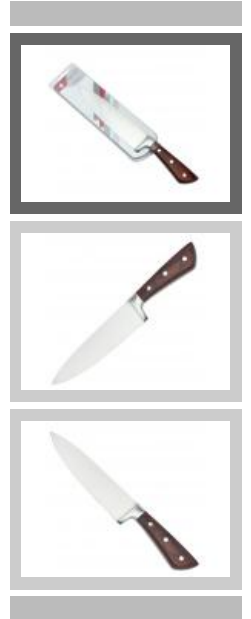

8"Chef Knife

Stainless Steel Knife Set

Item No.: KN45808A-

Description

[Quotation Information](#)

产品编码	品名	产品资料			
		产品材料	产品规格	表面处理	产品净重
KN45808A	8"Chef Knife	Blade M: 3CR13 Handle M: Pakka wood+ Forged	Blade THK: 2.5mm, Blade W: 4.7cm, Blade L: 20.5cm, Total L: 33.5cm	Sand Polishing	266